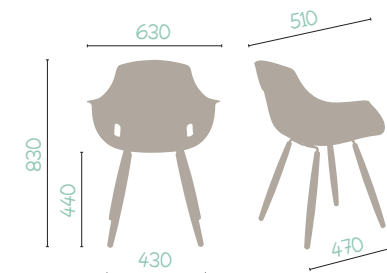

# GOA FEATURES

N. max di sedie da impilare: 3  
Stackable up to 3 chairs

Pannello sedile in legno con 6 borchie  
Wooden seat panel with 6 t-nuts

Scocca in plastica tappezzabile  
Plastic shell to be upholstered