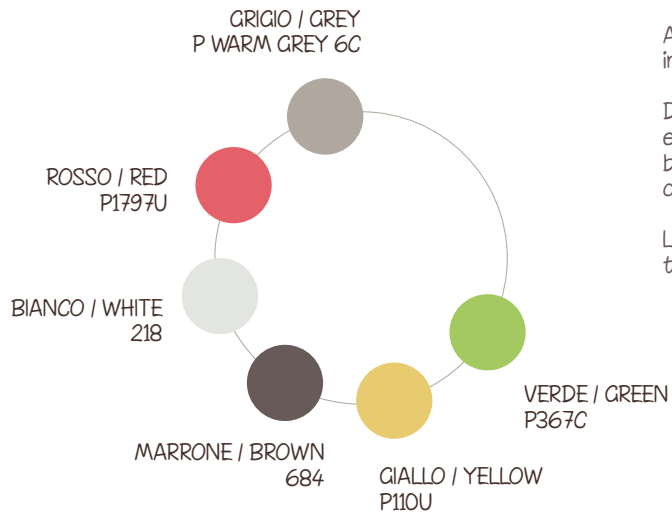

*All you  
need is*

GOAL

GOA

LOVES BEING NOTICED

Stilosa nelle forme, stilosa nel nome:  
Goa ama farsi notare.

Accogliente grazie alle sue rotondità e  
inconfondibile nei dettagli.

Disponibile con telaio 4 gambe e slitta,  
entrambi in versione cromata e versione  
bianca, oppure con telaio 4 gambe in legno  
o girevole a base fissa.

La scelta si articola in 6 esclusivi colori  
trendy per gusti raffinati.

Stylish in its shapes, stylish in its name:  
Goa loves being noticed.

Cozy for its roundness and unique  
in its details.

Available with 4-legs frame and cantilever,  
both in chromed and white version. You can  
have it with wooden 4-legs or with the  
fixed base-swivel version as well.

The choice is in 6 exclusive trendy colours  
for refined tastes.

Elegante en las formas, elegante en el  
nombre: Goa quiere hacerse notar.

Agradable por sus formas y inconfundible  
por los detalles.

Disponibile con estructura 4 patas y  
trineo, ambos en la version cromada y en  
blanco. Hay tambien la estructura 4 patas  
de madera o giratoria con base fija.

La elección se compone en seis colores  
trendy para gustos refinados.